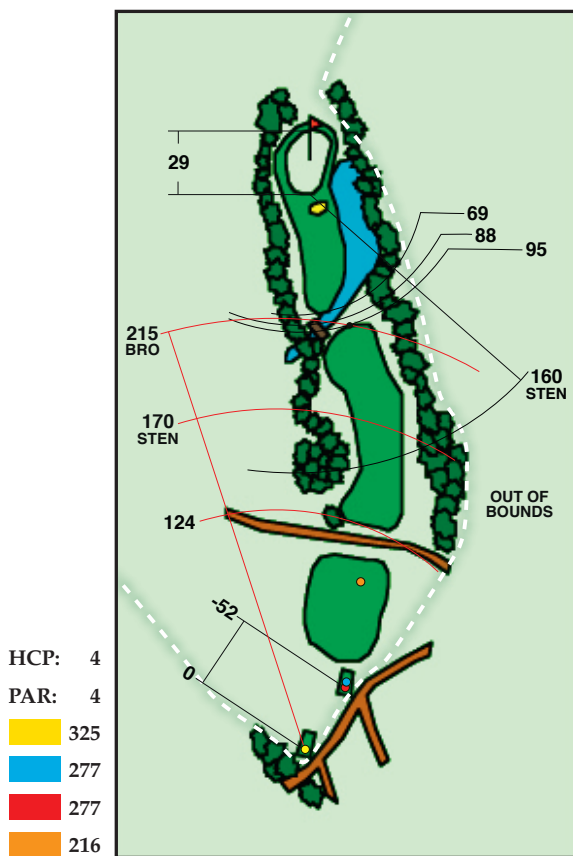

15

Sista Hus

Dogleg vänster med skog på båda sidor som vaktar att utslaget är placerat i mitten. Framför väntar en bäck tvärs över fairway så man får inte slå för långt på utslaget. Vattenhindret följer hela högersidan såväl fairway som green. Säkraste inspelet är något till vänster, men inte för långt till vänster för där finns en kulle med ett antal stora träd.