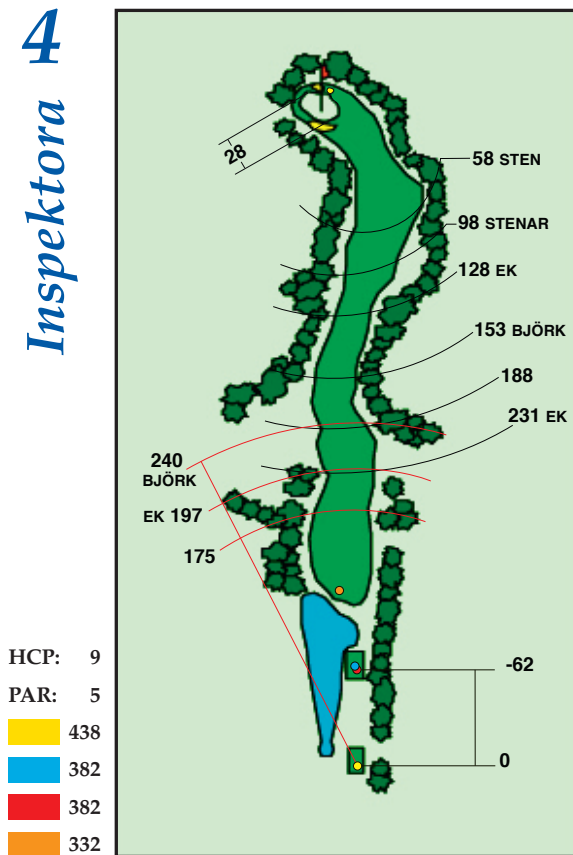

# Norra Hwitt 2

HCP:	15
PAR:	3
	123
	123
	123
	90

Ett korthål som bevakas av bunkrar på båda sidor. Beroende på var flaggan står så får man välja slag, blåser det försvåras hålet en hel del så även här skall man inte vara för girig.

# Fattighuset 3

Ett par 4 där det gäller att träffa fairway, slag två har ett relativt långt in spel. Det är även ett dolt inspel med en bunker på höger sida greenen. Man får vänta att spela in till framförvarande boll ringer i klockan.

# Inspektora 4

Första par 5 hålet, det gäller att placera sig till vänster på fairway så man kan spela ut lite till höger på andra slaget för att få fritt inspel till en ganska bevakad green. Träd hänger ut på vänster sidan med en bunker innan green. Till höger finns en bunker längs greenens högtersida så ett inspel från högtersida underlättar.