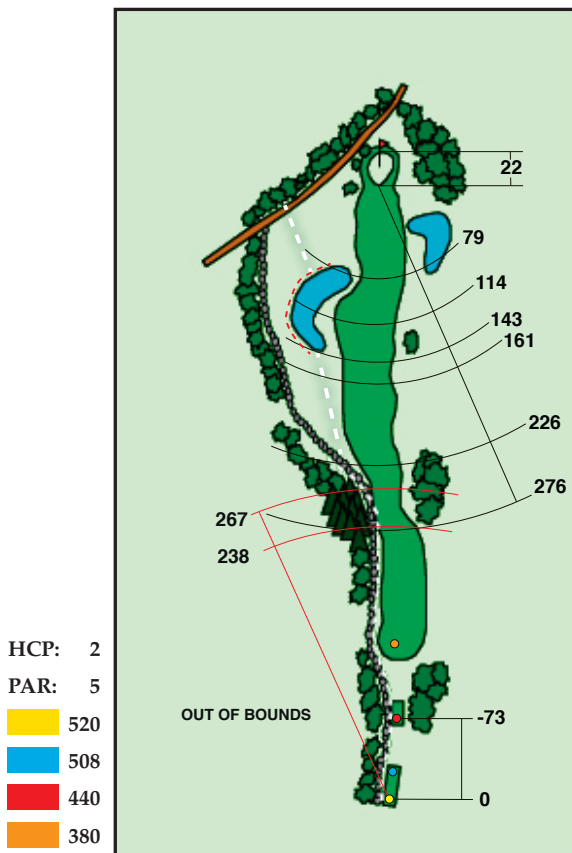

## Pumpan

HCP:	12
PAR:	3
	162
	150
	143
	122

Ett par 3 hål som har vatten längs hela vänsterkanten och bakom green. På höger kant av green finns en kulle som täcker mitten på green och skyddar bakre högra delen av green. Står flaggan kort är det enklare men vinden kan spela ett spratt då man står oftast skyddad på Tee.

# 13

## Södra Lyckan

En par 5:a som kräver ett bra, riktat utslag med skog och out längs hela vänstersidan. Går man för långt åt höger är dungen i vägen. Andra slaget är blint och man skall försäkra sig om att framförvarande boll är utom räckhåll och har ringt i klockan. Det finns vatten både till höger och vänster. Det är en fördel att hålla sej lite till vänster men ej ett för kort slag då hamnar man i nerförsbacken och får ett knepigt 3:e slag. Green ligger upphöjt så räkna med en extra klubba.