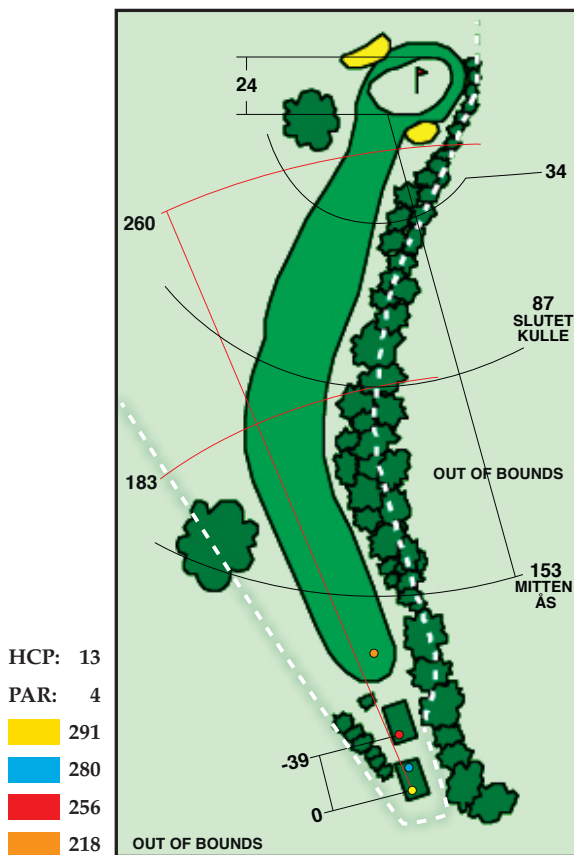

# Konvaljön 1

Ett ganska enkelt öppnings hål, man skall dock inte vara för girig på utslaget utan ta god marginal från träden till höger. Andra slaget är lite klurigare med bunker och out till höger och en bunker på vänster sida så det säkra slaget är kort till vänster.

# Norra Hwitt 2

HCP:	15
PAR:	3
	123
	123
	123
	90

Ett korthål som bevakas av bunkrar på båda sidor. Beroende på var flaggan står så får man välja slag, blåser det försvåras hålet en hel del så även här skall man inte vara för girig.

# Fattighuset 3

Ett par 4 där det gäller att träffa fairway, slag två har ett relativt långt in spel. Det är även ett dolt inspel med en bunker på höger sida greenen. Man får vänta att spela in till framförvarande boll ringer i klockan.

# Inspektora 4

Första par 5 hålet, det gäller att placera sig till vänster på fairway så man kan spela ut lite till höger på andra slaget för att få fritt inspel till en ganska bevakad green. Träd hänger ut på vänster sidan med en bunker innan green. Till höger finns en bunker längs greenens högtersida så ett inspel från högtersida underlättar.