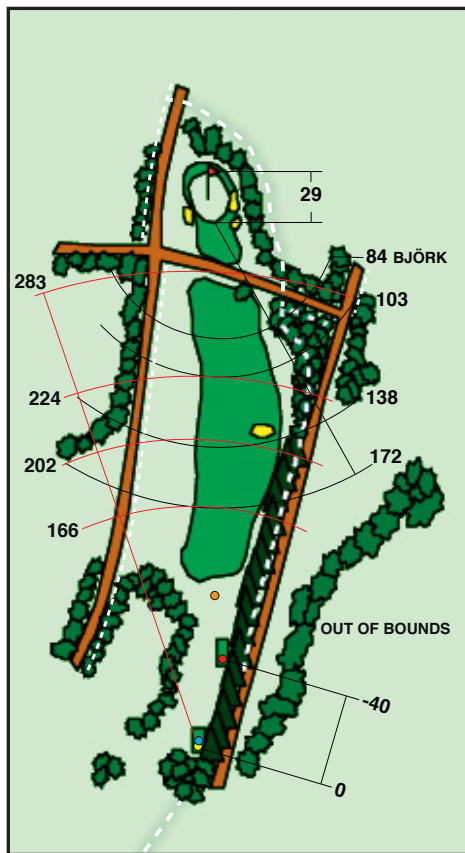

## Ålakistan

Ett par 4 som kräver två bra slag trots att det är Hcp 18. Ett bra utslag, lite till vänster mot bunkern. Inspelet skall man inte vara för girig på. Sikta mellan bunkrarna som finns framför vänstra sidan på green och på höger sida om green.

## Sista Hus

Dogleg vänster med skog på båda sidor som vaktar att utslaget är placerat i mitten. Framför väntar en bäck tvärs över fairway så man får inte slå för långt på utslaget. Vattenhindret följer hela högersidan såväl fairway som green. Säkraste inspelet är något till vänster, men inte för långt till vänster för där finns en kulle med ett antal stora träd.

# 16

## Ängavången

HCP:	6
PAR:	4
	350
	350
	297
	247

Ett långt par 4 med en fairway bunker på högersidan och en rejäl svacka på vänstersidan som inte syns från utslaget. Green vaktas av bunkrar på båda sidorna och en svacka bakom green så inspelet måste ske med precision.