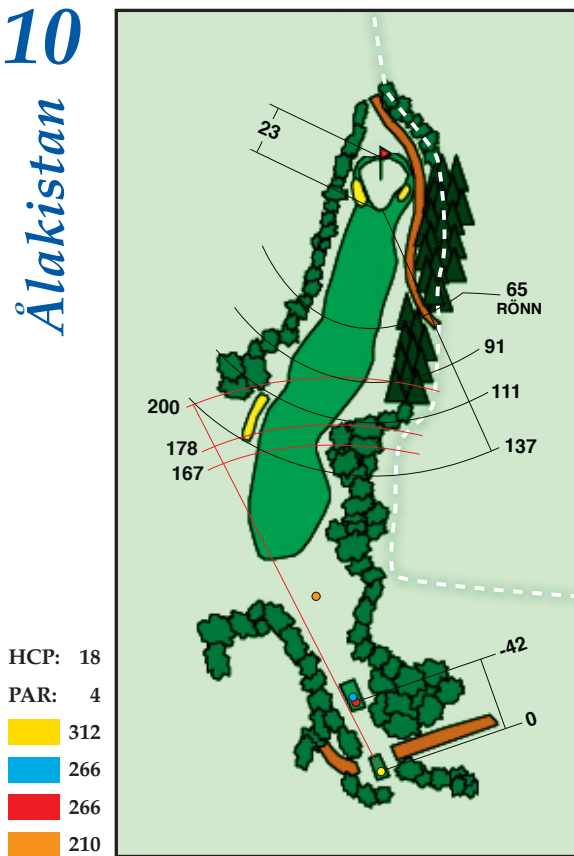

10

Ålakistan

Ett par 4 som kräver två bra slag trots att det är Hcp 18. Ett bra utslag, lite till vänster mot bunkern. Inspelet skall man inte vara för girig på. Sikta mellan bunkrarna som finns framför vänstra sidan på green och på höger sida om green.