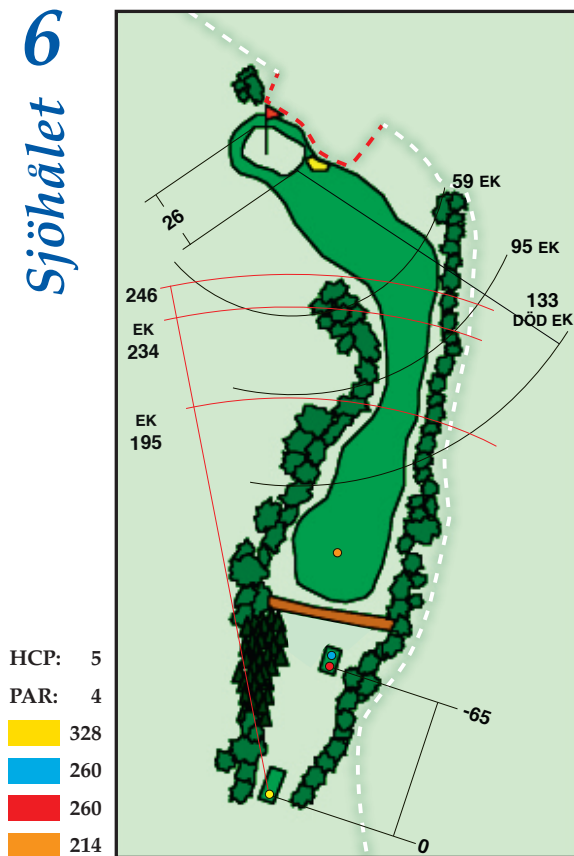

# Inspektora 4

Första par 5 hålet, det gäller att placera sig till vänster på fairway så man kan spela ut lite till höger på andra slaget för att få fritt inspel till en ganska bevakad green. Träd hänger ut på vänster sidan med en bunker innan green. Till höger finns en bunker längs greenens högtersida så ett inspel från högtersida underlättar.

# Djävulsön 51

Ett korthål med krav på precision, lång smal green med bunkrar på båda sidor. Vänster bunker i början på greenen och höger bunkern på sista halvan av greenen.

# Sjöålet 6

Dogleg vänster där det gäller att placera bollen till höger på fairway för att kunna sikta på green på andra slaget. Greenen vaktas av både bunker och vattenhinder till höger om green.