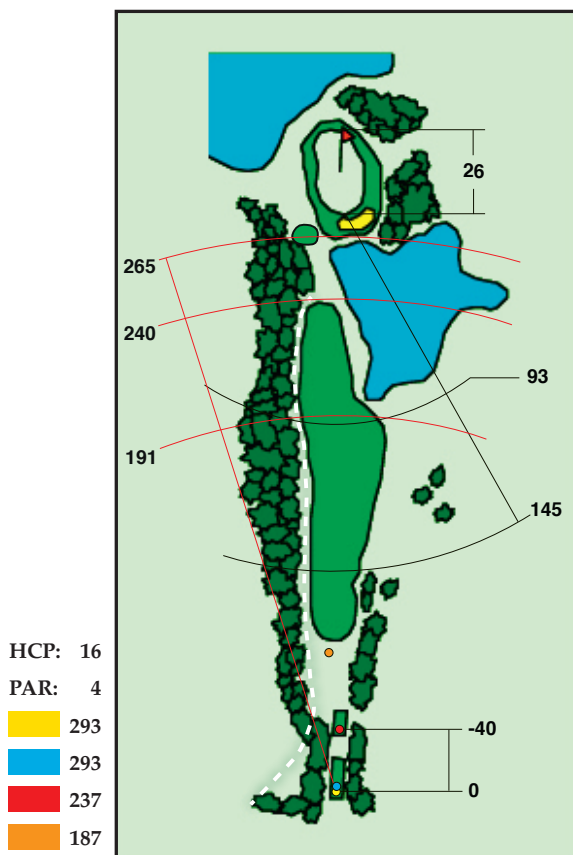

17

Nilsa Kärr

En par 4:a som kräver precision med en träridå längs hela vänster-sidan med out längs med träridån. Damm på högersidan och även ett litet vattenhinder där fairway slutar på vänstersidan. Green vaktas av en bunker framför greenen, en svacka höger om green. På vänster baksida och bakom green finns ett vattenhinder, hela greenen lutar mot dig så man har en nerförsputt om man går förbi flagg.