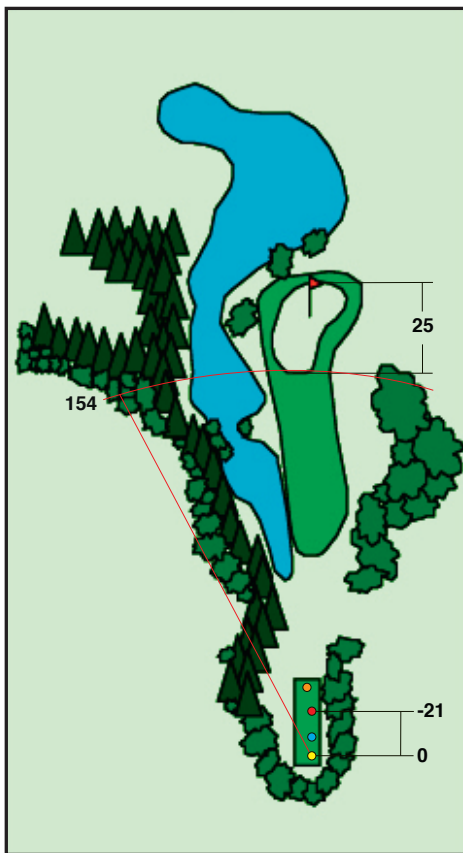

12

Pumpan

HCP:	12
PAR:	3
	162
	150
	143
	122

Ett par 3 hål som har vatten längs hela vänsterkanten och bakom green. På höger kant av green finns en kulle som täcker mitten på green och skyddar bakre högra delen av green. Står flaggan kort är det enklare men vinden kan spela ett spratt då man står oftast skyddad på Tee.