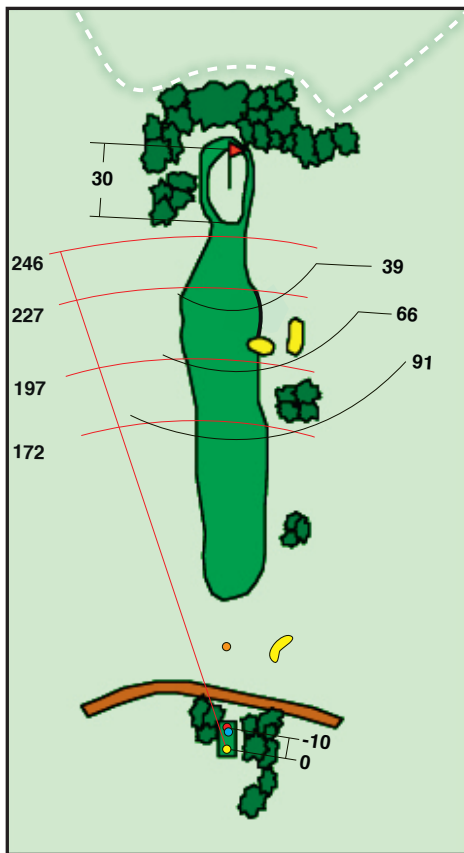

Bönnas ∞

HCP:	17
PAR:	4
	276
	266
	266
	216

Upphöjd tee med väl tilltagen fairway där man helst skall ligga på höger sida för att få ett lättare inspel. På höger sida är en bunker som utslaget lätt kan hamna i om man slår för långt till höger men ligger man rätt så har man ett ganska enkelt inspel.