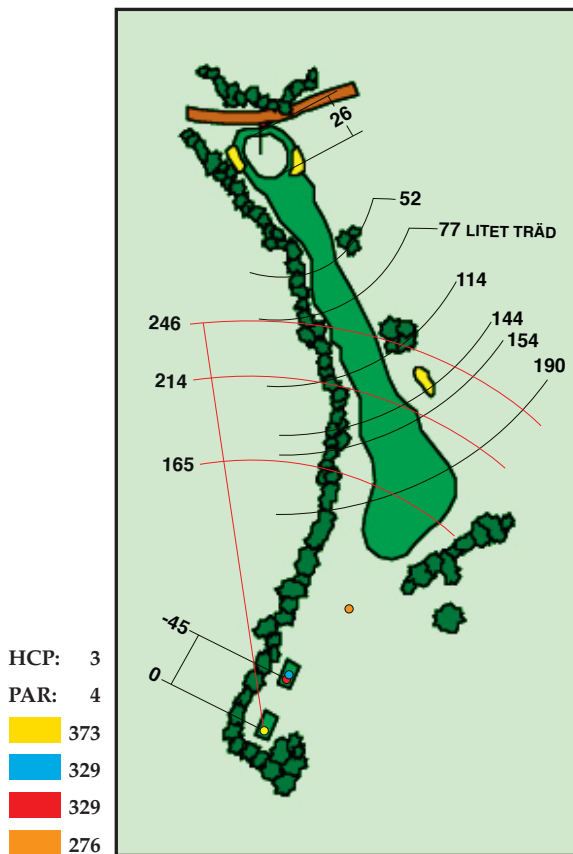

# Inspektora 4

Första par 5 hålet, det gäller att placera sig till vänster på fairway så man kan spela ut lite till höger på andra slaget för att få fritt inspel till en ganska bevakad green. Träd hänger ut på vänster sidan med en bunker innan green. Till höger finns en bunker längs greenens högtersida så ett inspel från högtersida underlättar.

# Djävulsön 51

Ett korthål med krav på precision, lång smal green med bunkrar på båda sidor. Vänster bunker i början på greenen och höger bunkern på sista halvan av greenen.

# Sjöålet 6

Dogleg vänster där det gäller att placera bollen till höger på fairway för att kunna sikta på green på andra slaget. Greenen vaktas av både bunker och vattenhinder till höger om green.

# Hindrikstorp 7

Ännu ett dogleg vänster, det krävs nästan att man väljer tiger line det vill säga så nära skogslinjen man vågar, annars har man längre in än man har slagit utslaget. Greenen vaktas av bunkrar på så väl höger (främre) som vänster (bakre) sida.