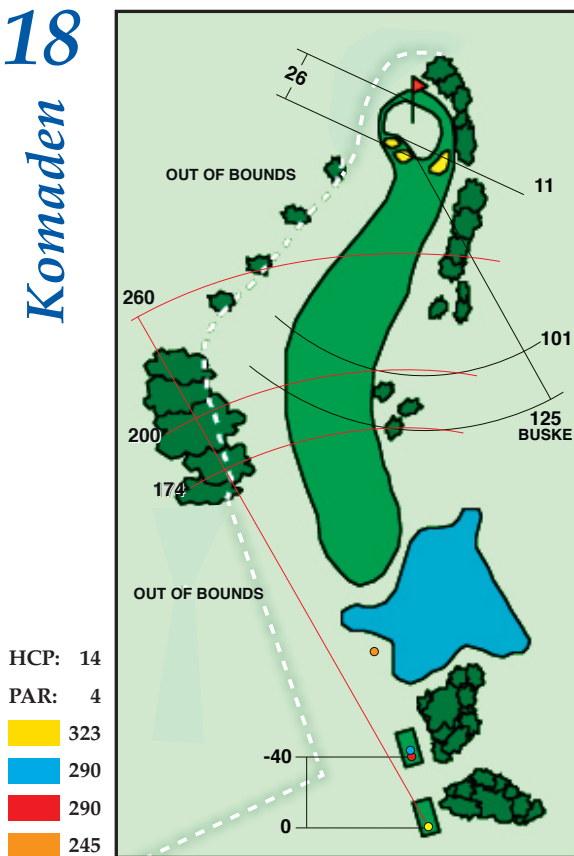

18 Komaden

En avslutande par 4:a som inte är allt för svår, i alla fall om man tittar på hålets index. Är inte utslaget tillräckligt långt så har man ett blint inspel och då är det kanske bättre att spela sig fram och undvika 3 bunkrar som vaktar den upphöjda greenen. Bakom green sluttar det mot out gränsen vid parkeringen.