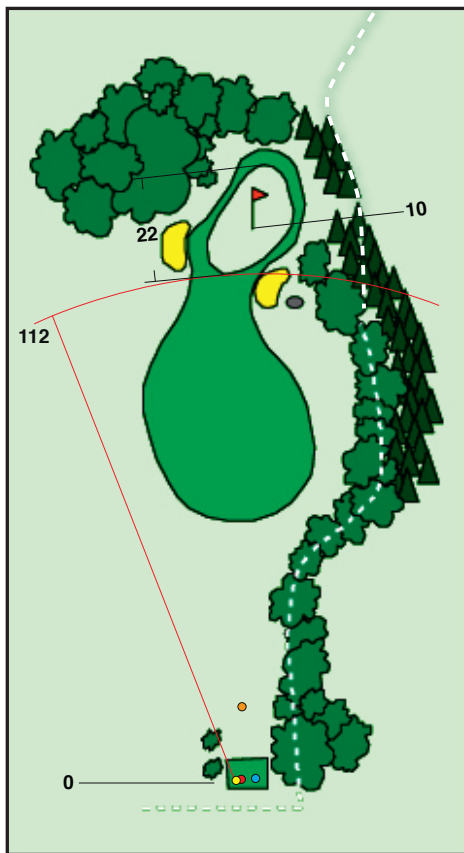

# Konvaljön 1

Ett ganska enkelt öppnings hål, man skall dock inte vara för girig på utslaget utan ta god marginal från träden till höger. Andra slaget är lite klurigare med bunker och out till höger och en bunker på vänster sida så det säkra slaget är kort till vänster.

# Norra Hwitt 2

HCP:	15
PAR:	3
	123
	123
	123
	90

Ett korthål som bevakas av bunkrar på båda sidor. Beroende på var flaggan står så får man välja slag, blåser det försvåras hålet en hel del så även här skall man inte vara för girig.

# Fattighuset 3

Ett par 4 där det gäller att träffa fairway, slag två har ett relativt långt in spel. Det är även ett dolt inspel med en bunker på höger sida greenen. Man får vänta att spela in till framförvarande boll ringer i klockan.

# Inspektora 4

Första par 5 hålet, det gäller att placera sig till vänster på fairway så man kan spela ut lite till höger på andra slaget för att få fritt inspel till en ganska bevakad green. Träd hänger ut på vänster sidan med en bunker innan green. Till höger finns en bunker längs greenens högtersida så ett inspel från högtersida underlättar.