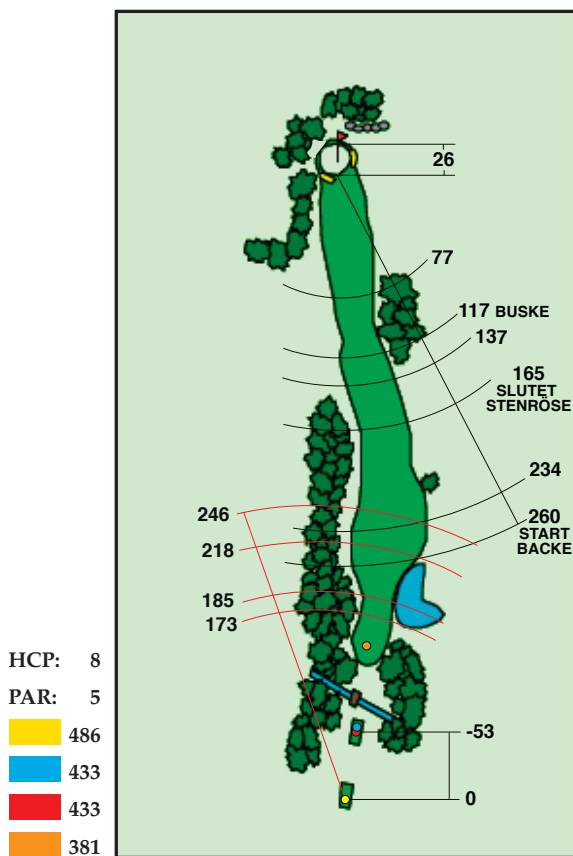

11

Mellanvången

Den enklaste par 5:an men som ändå kräver tre bra slag, kan även vara klokt att använda 4 slag och det 4:e ger då ett lättare inspel. Bunker framför vänster greenhalva och en bunker på höger sida om green.

12

Pumpan

HCP:	12
PAR:	3
	162
	150
	143
	122