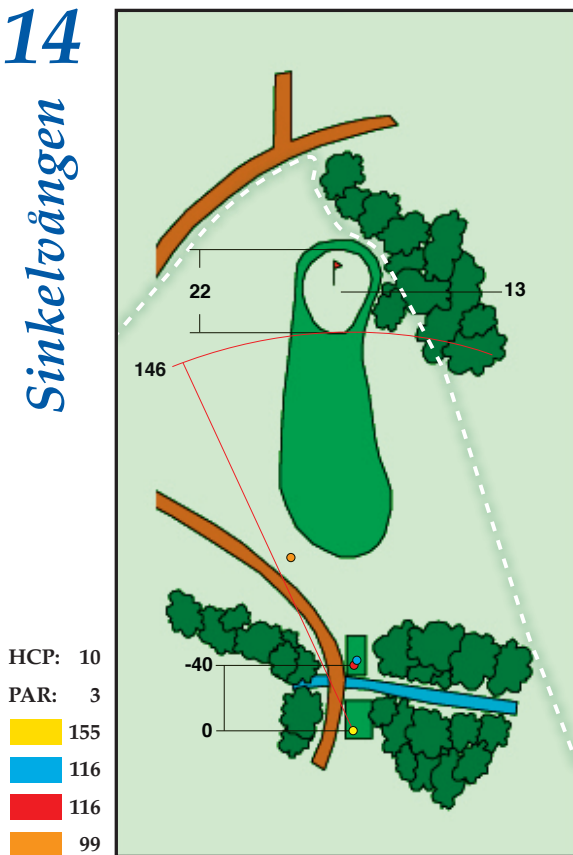

14

Sinkelvången

Banans svåraste par 3 hål, kräver mer klubba än man tror och vinden har stor betydelse. Green har två plattåer så beroende på var flaggan står så kan hålet skifta i svårighetsgrad.