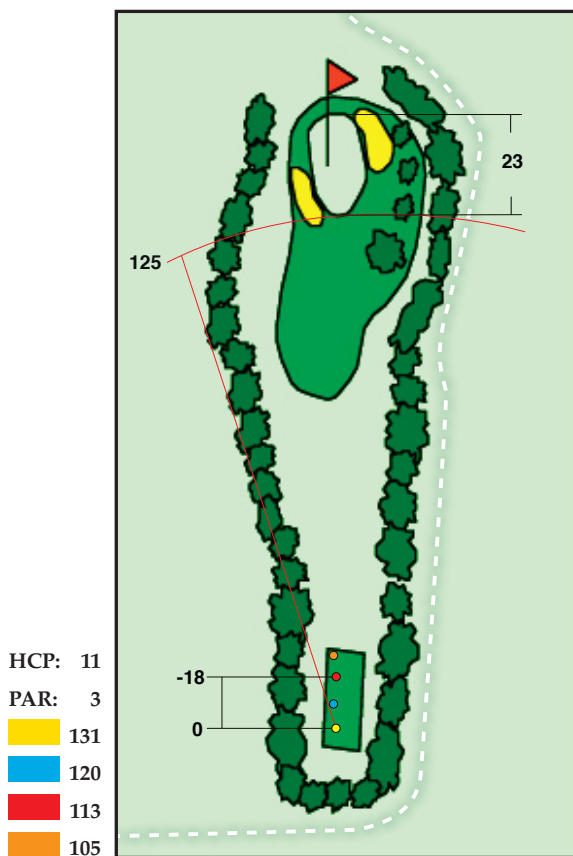

Djävulsön 51

Ett korthål med krav på precision, lång smal green med bunkrar på båda sidor. Vänster bunker i början på greenen och höger bunkern på sista halvan av greenen.