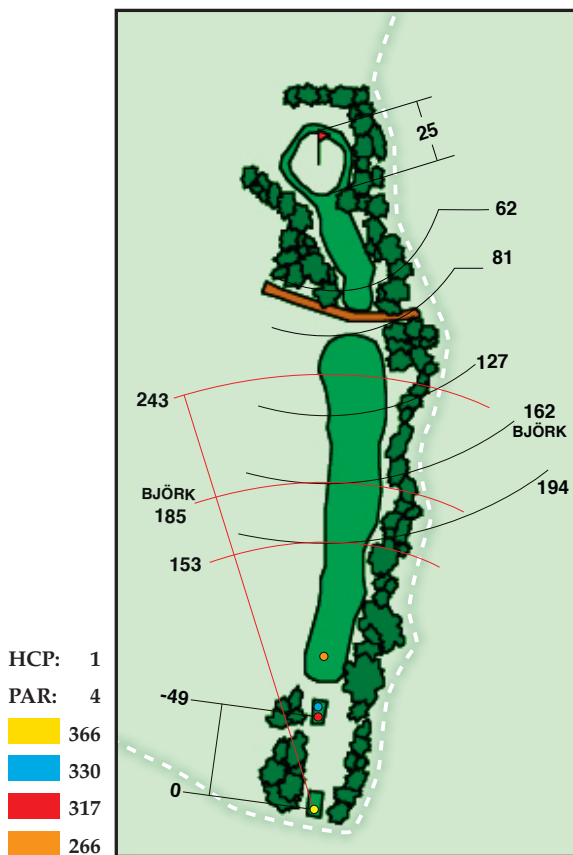

# Bönnas ∞

HCP:	17
PAR:	4
	276
	266
	266
	216

Upphöjd tee med väl tilltagen fairway där man helst skall ligga på höger sida för att få ett lättare inspel. På höger sida är en bunker som utslaget lätt kan hamna i om man slår för långt till höger men ligger man rätt så har man ett ganska enkelt inspel.

# 9 Vackratorp

Banans svåraste hål, det krävs minst två bra slag för att komma i närheten av green. Många gånger är det bättre att gå in på tre slag och ha mer kontroll på inspelet till en ganska ondulerad green.