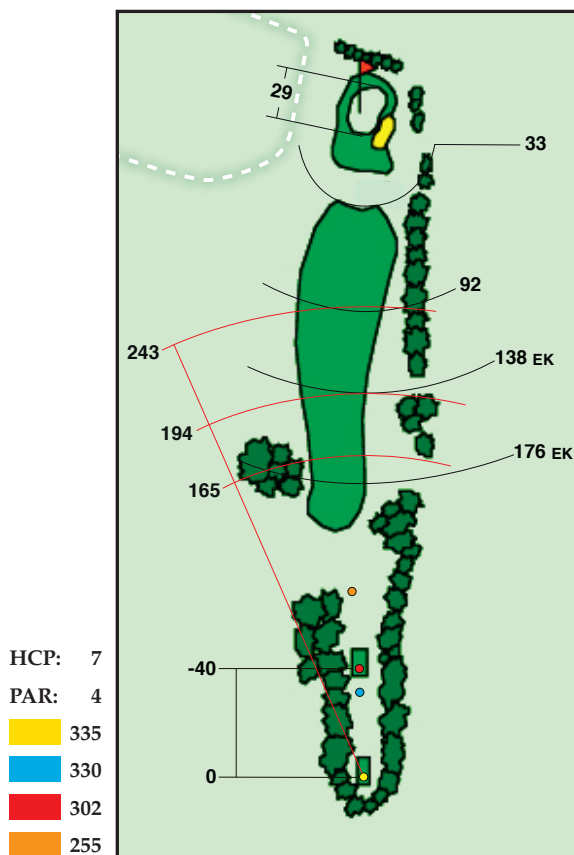

Fattighuset 3

Ett par 4 där det gäller att träffa fairway, slag två har ett relativt långt in spel. Det är även ett dolt inspel med en bunker på höger sida greenen. Man får vänta att spela in till framförvarande boll ringer i klockan.